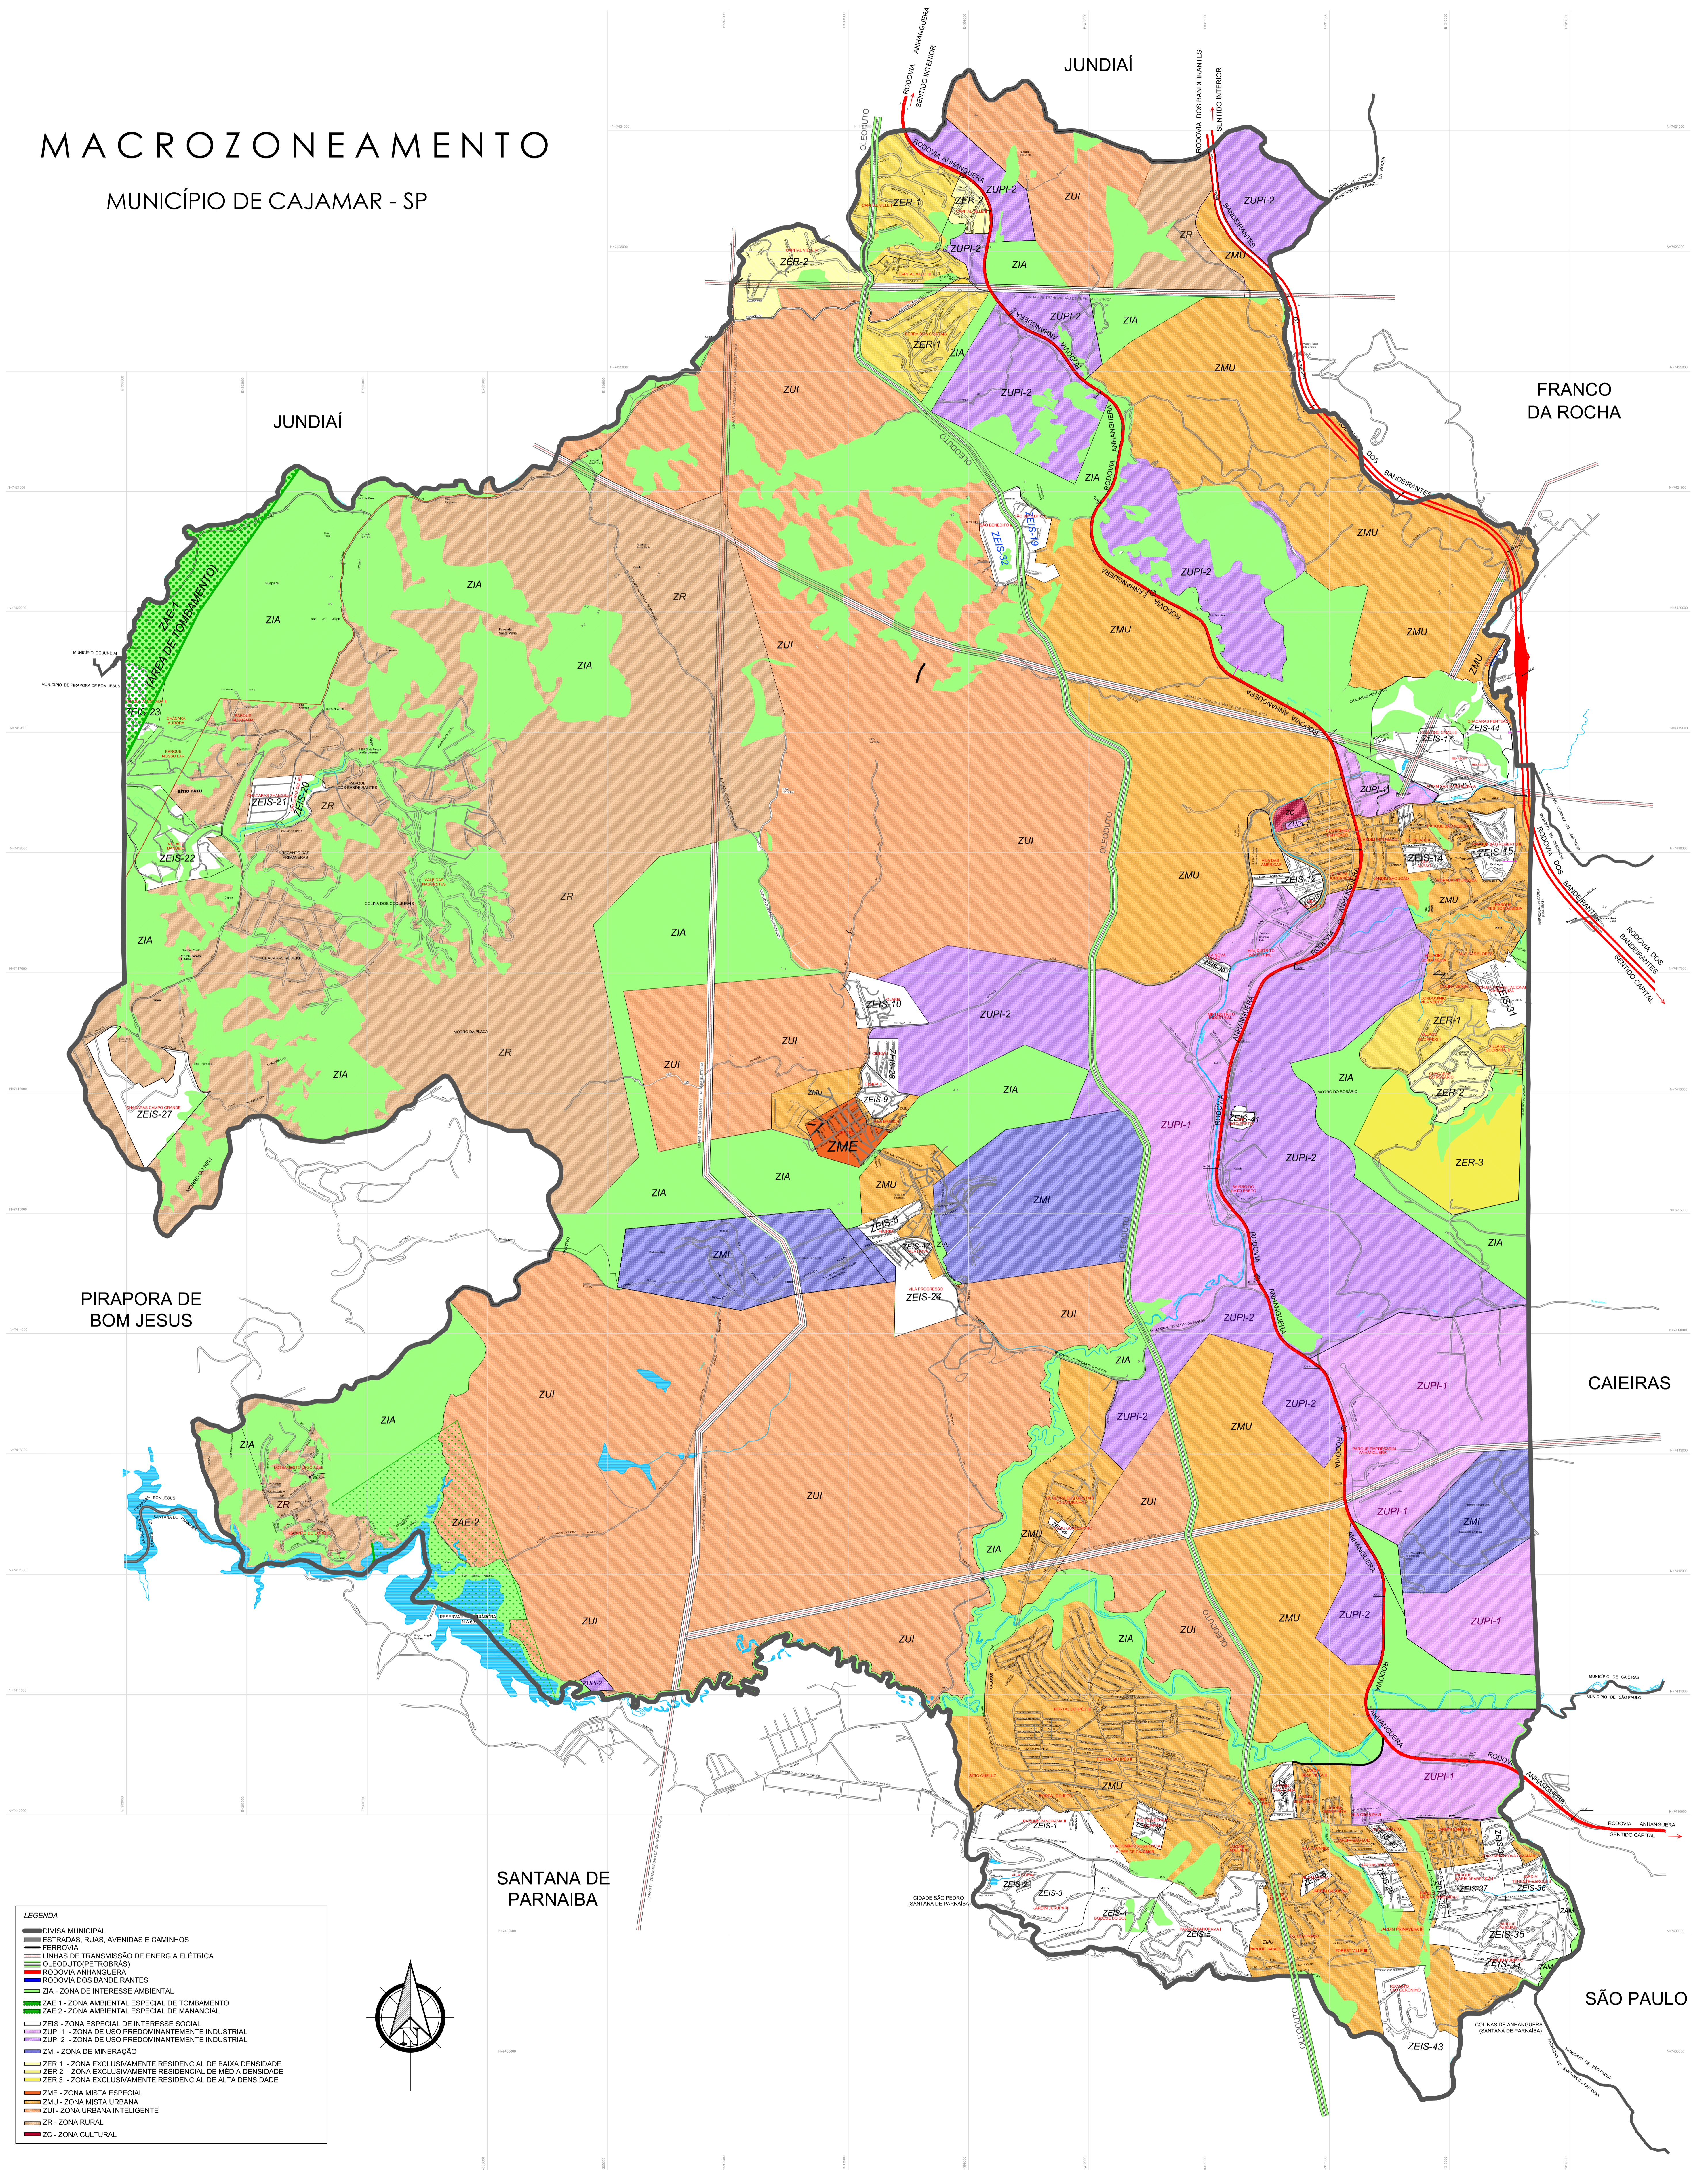

# MACROZONEAMENTO

MUNICÍPIO DE CAJAMAR - SP

**LEGENDA**

	DIVERSA MUNICIPAL
	ESTRADAS, RUAS, AVENIDAS E CAMINHOS
	FERROVIA
	LINHAS DE TRANSMISSÃO DE ENERGIA ELÉTRICA
	OLEODUTO/PETROBRÁS
	RODOVIA ANHANGUERA
	RODOVIA DOS BANDERANTES
	ZIA - ZONA DE INTERESSE AMBIENTAL
	ZIA-1 - ZONA AMBIENTAL ESPECIAL DE TOMBAMENTO
	ZIA-2 - ZONA AMBIENTAL ESPECIAL DE MANANCIAL
	ZEIS - ZONA ESPECIAL DE INTERESSE SOCIAL
	ZUPI-1 - ZONA DE USO PREDOMINANTEMENTE INDUSTRIAL
	ZUPI-2 - ZONA DE USO PREDOMINANTEMENTE INDUSTRIAL
	ZMI - ZONA DE MINERAÇÃO
	ZER-1 - ZONA EXCLUSIVAMENTE RESIDENCIAL DE BAIXA DENSIDADE
	ZER-2 - ZONA EXCLUSIVAMENTE RESIDENCIAL DE MÉDIA DENSIDADE
	ZER-3 - ZONA EXCLUSIVAMENTE RESIDENCIAL DE ALTA DENSIDADE
	ZAE - ZONA MISTA ESPECIAL
	ZMU - ZONA MISTA URBANA
	ZUI - ZONA URBANA INTELIGENTE
	ZR - ZONA RURAL
	ZC - ZONA CULTURAL